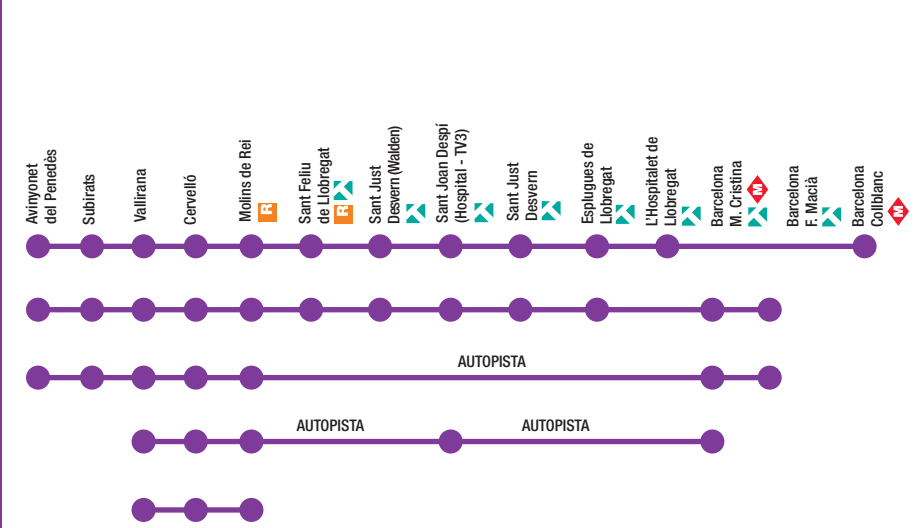

**Avinyonet del Penedès
Subirats
Vallirana
Cervelló**

HORARIS
autobusos interurbans
**dissabtes,
diumenges i festius**

L50 L57⁽²⁾ L57⁽¹⁾ 567 N52

1 Laborables excepte agost. 2 Laborables d'agost i algunes expedicions dels laborables de la resta de l'any i dissabtes.

www.solerisauret.com